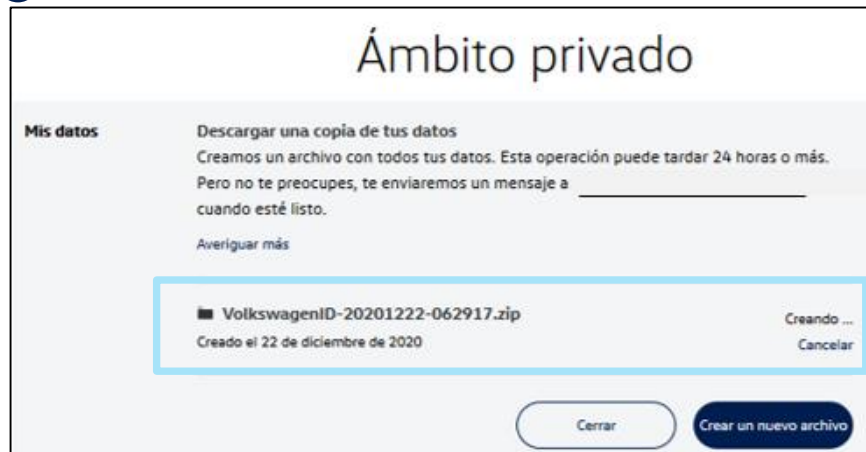

1. Abrir [cuenta de usuario de Volkswagen ID](https://vwid.vwgroup.io//myaccount) (<https://vwid.vwgroup.io//myaccount>)
2. Navegar al área "Ámbito privado".
3. A través del botón ("Ámbito privado"), se puede generar un archivo de formato ZIP que contiene todos los datos personales disponibles en la Volkswagen ID.

Consulta de los datos personales en la cuenta de usuario de Volkswagen ID y de los servicios digitales vinculados a ella

4

4. Haciendo clic en "Mis datos", se abrirá otro botón con el que se puede generar el archivo comprimido.

5

5. Introduzca su Volkswagen ID y anótese el código de cifrado de 8 caracteres que se muestra a continuación..

6

6. En el área "Mis datos", se puede descargar el archivo generado (aquí: "Volkswagen ID-20201222").